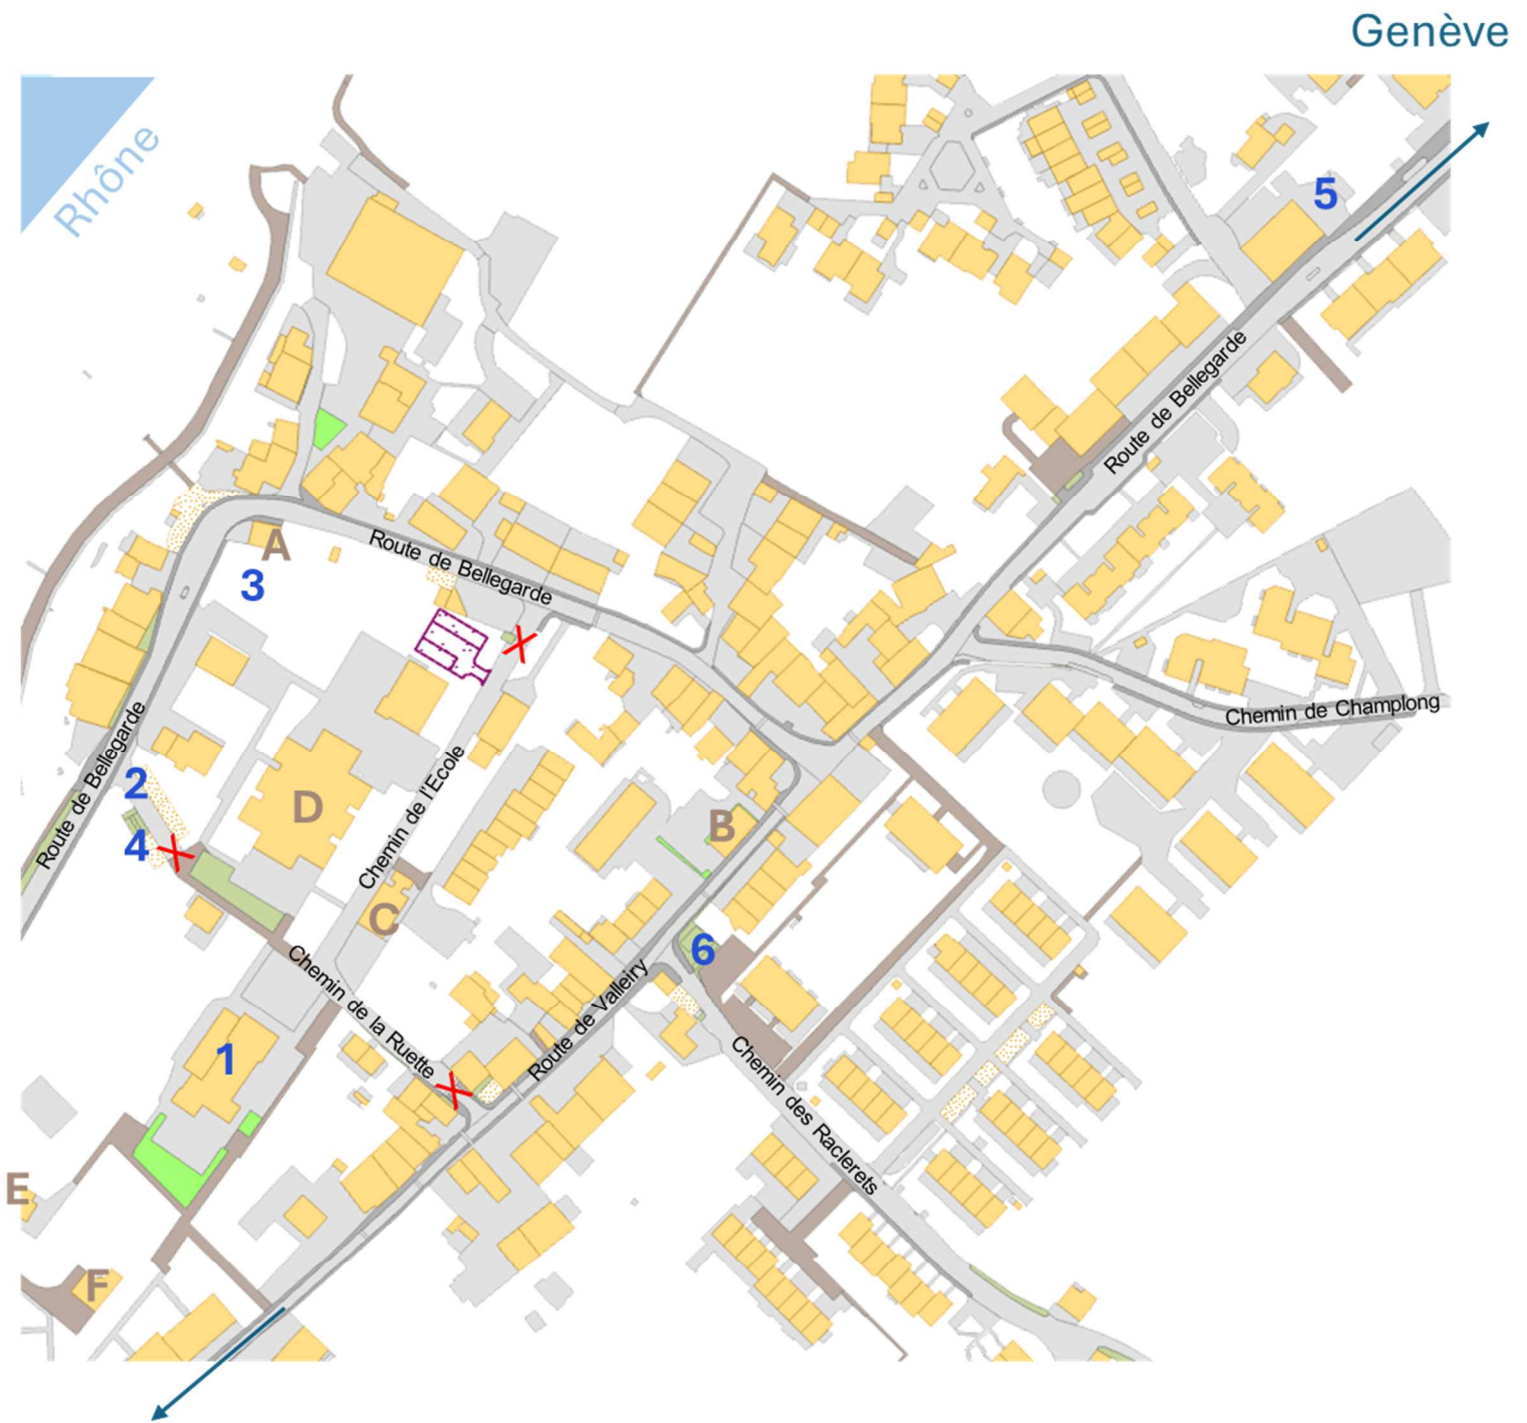

Bâtiments, stationnement et accès

- | | |
|-------------------------------|------------------------------------|
| 1. Salle communale | A. Bibliothèque |
| 2. Parking de la Ruelle | B. Mairie |
| 3. Parking de la Bibliothèque | C. Jardin d'enfants les Crocolions |
| 4. Déchetterie Ruelle | D. Ecole primaire |
| 5. Déchetterie Bellegarde | E. Parascolaire |
| 6. Déchetterie Raclerets | F. Maison des Associations |

X Borne ou potelet => pas d'accès voiture sans demande préalable et dérogation