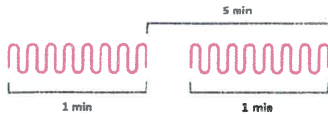

PLAN ALARME EAU

Comportement en cas d'alarme eau
En principe, l'alarme générale précède l'alarme eau

ALARME GENERALE

- Ecouter la radio
- Suivre les instructions
- Informer les voisins