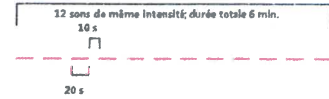

ALARME EAU

- Quitter la zone de danger immédiatement conformément aux consignes ci-dessous
- Ecouter la radio
- Informer les voisins

ZONES MENACEES

DIRECTION A SUIVRE