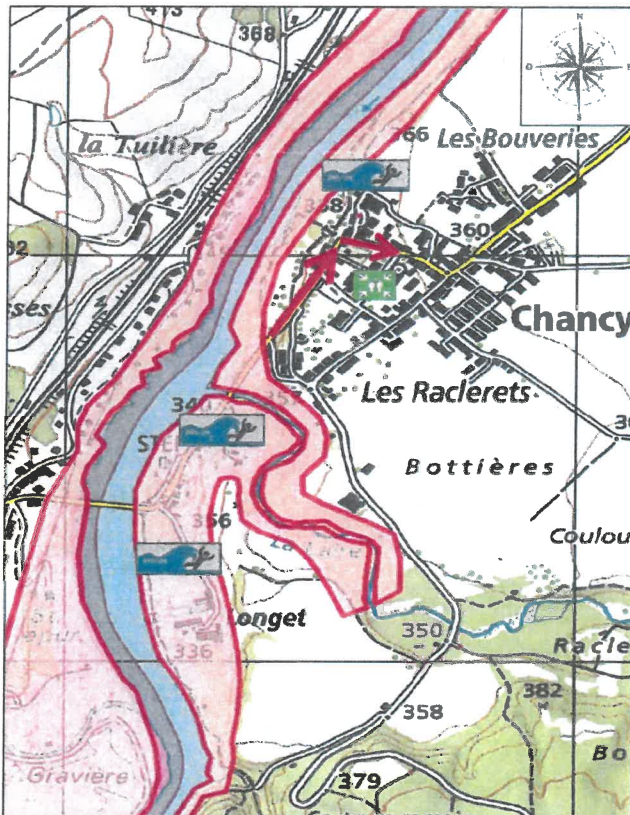

### ALARME EAU

- Quitter la zone de danger immédiatement conformément aux consignes ci-dessous
- Ecouter la radio
- Informer les voisins

ZONES MENACEES

DIRECTION A SUIVRE

### Lieu de rassemblement

Salle communale de Chancy (chemin de la Ruette 7)  
Coordonnées : 2 486 551 / 1 111 858

Le test des sirènes a lieu le premier mercredi du mois de février dès 13h30.

Attention : En cas d'alarme réelle, la fin de l'alarme est diffusée par la radio.